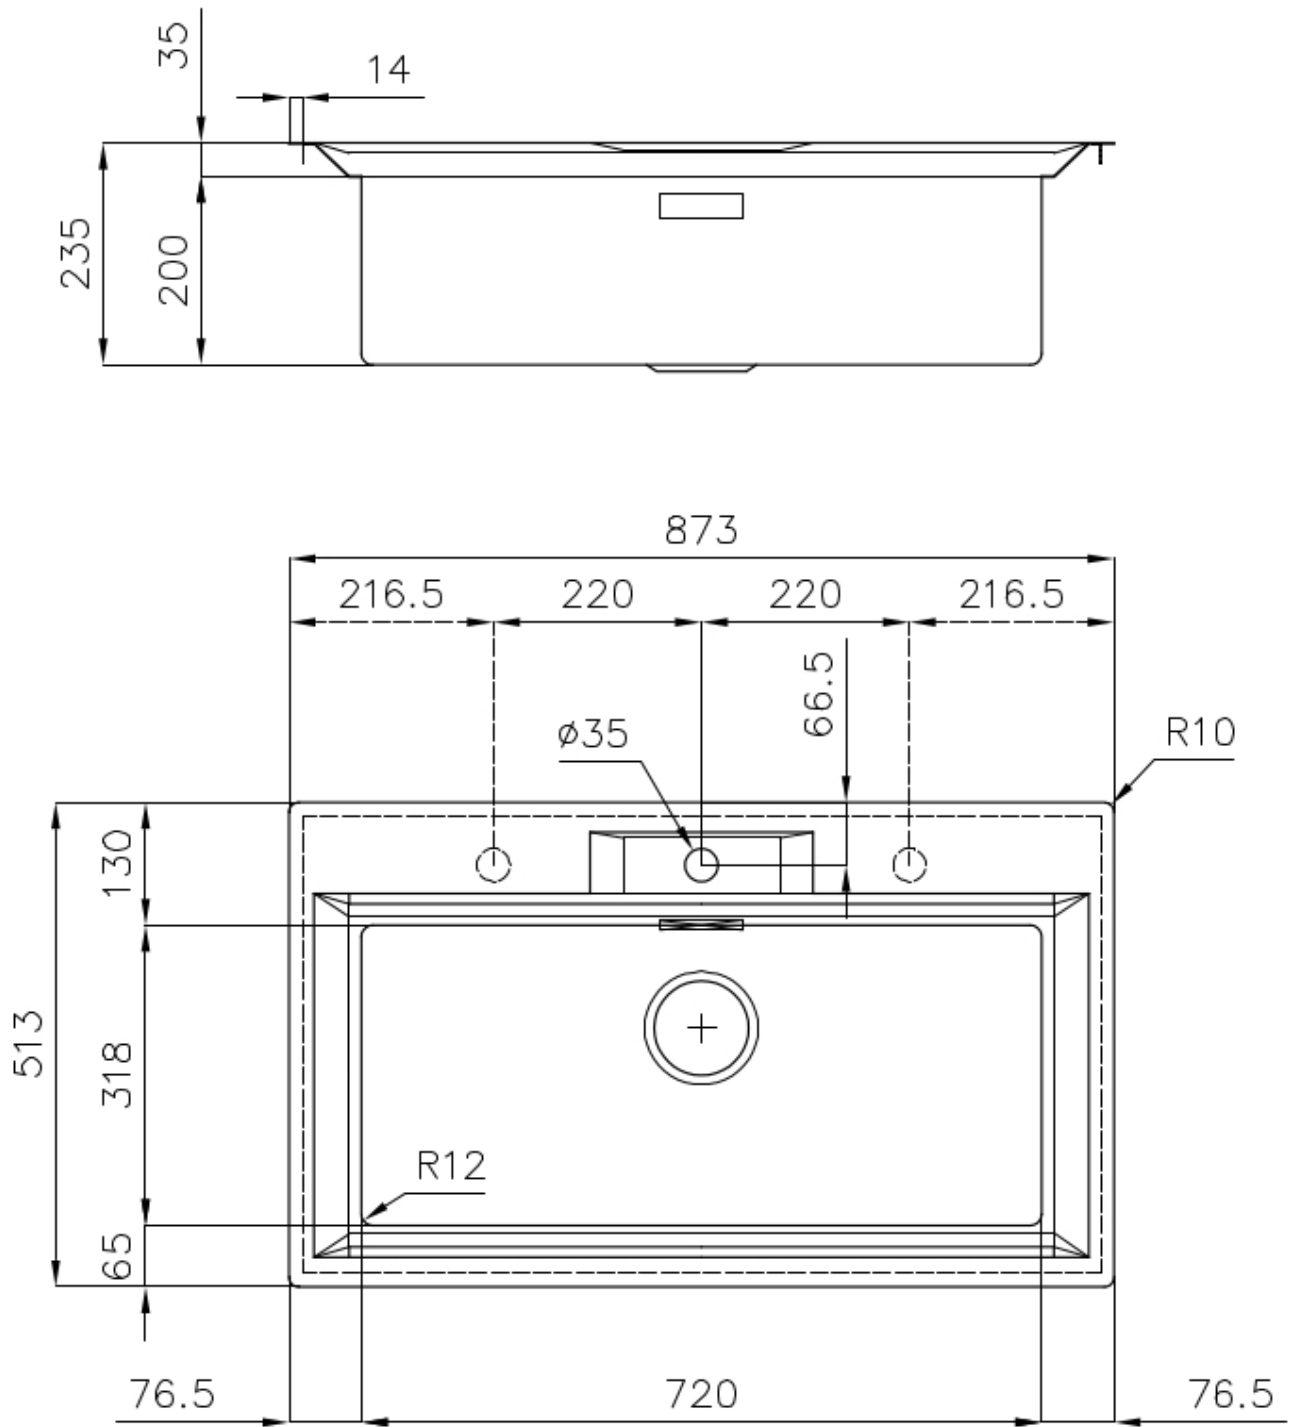

---

Base 80 cm

---

Dimensiones 873x513 mm

---

Dotaciones estándar Soportes de fijación, junta, desagüe, rebosadero y sifón, Caja de embalaje

---

Orificios Monomando 1 orificio de serie - 2 y 3° bajo petición

---

Hueco de encastre Ver hoja de datos técnicos

---

Escurreidor No

---

Anchura 87 cm

---

Medida de la cubeta 720x320mm

---

Número de cubetas 1 cubeta

---

Desagüe Desagüe SPACE 3.5 "

---

## DIBUJOS TÉCNICOS